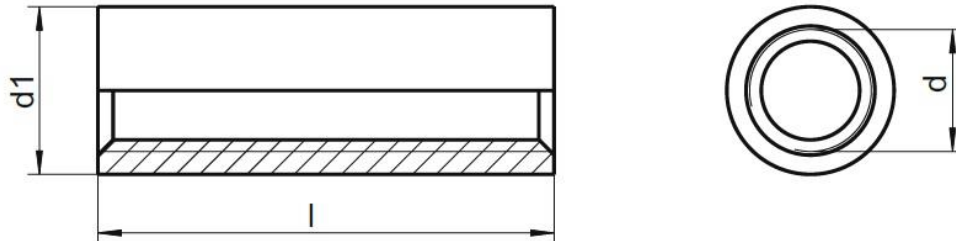

# Matice PRODLUŽOVACÍ TRUBKOVÁ NEREZ A2

DIN:  
ČSN:  
ISO:

d	l	d1	kód Fastek
M6	20	10	6T6020-A2
M6	25	10	6T6025-A2
M6	30	10	6T6030-A2
M8	20	11	6T8020-A2
M8	25	11	6T8025-A2
M8	30	11	6T8030-A2
M8	35	11	6T8035-A2
M8	40	11	6T8040-A2
M8	50	11	6T8050-A2
M10	25	13	6TX025-A2
M10	30	13	6TX030-A2
M10	35	13	6TX035-A2
M10	40	13	6TX040-A2
M10	50	13	6TX050-A2
M12	30	15	6TX230-A2
M12	35	15	6TX235-A2
M12	40	15	6TX240-A2
M12	50	15	6TX250-A2
M16	40	22	6TX640-A2
M16	50	22	6TX650-A2
M20	50	28	6TY050-A2